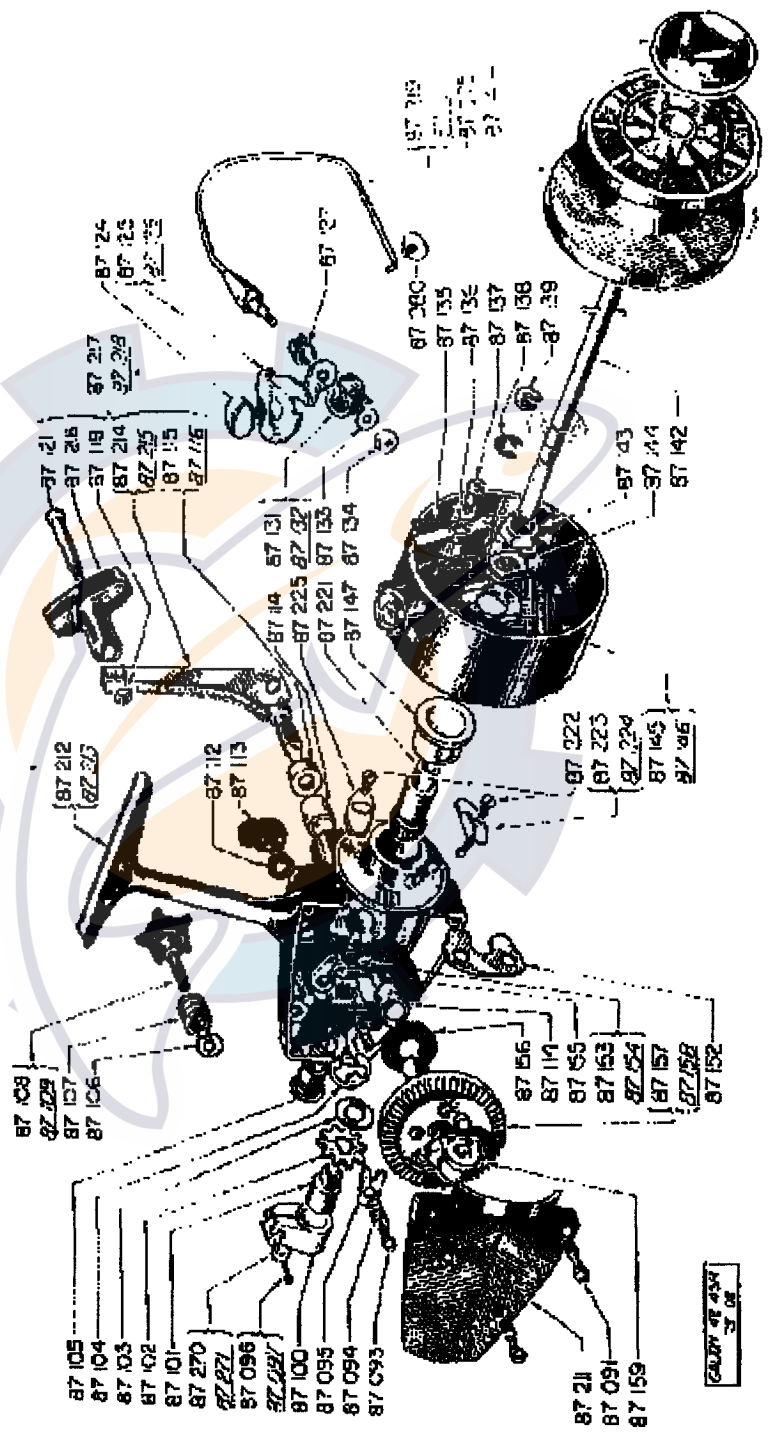

galion 42 R/43 R

Les numéros des pièces sont en bleu sur les schémas et sur les pièces.
 Les numéros des pièces sont en bleu sur les schémas et sur les pièces.
 Blaue Teilenummern sind für Ersatzteilnummern.
 De nummers van de onderdelen welke blauw geschreeft staan zijn voor de inkerstandige modellen.

GALION 42 R/43 R
 31 08